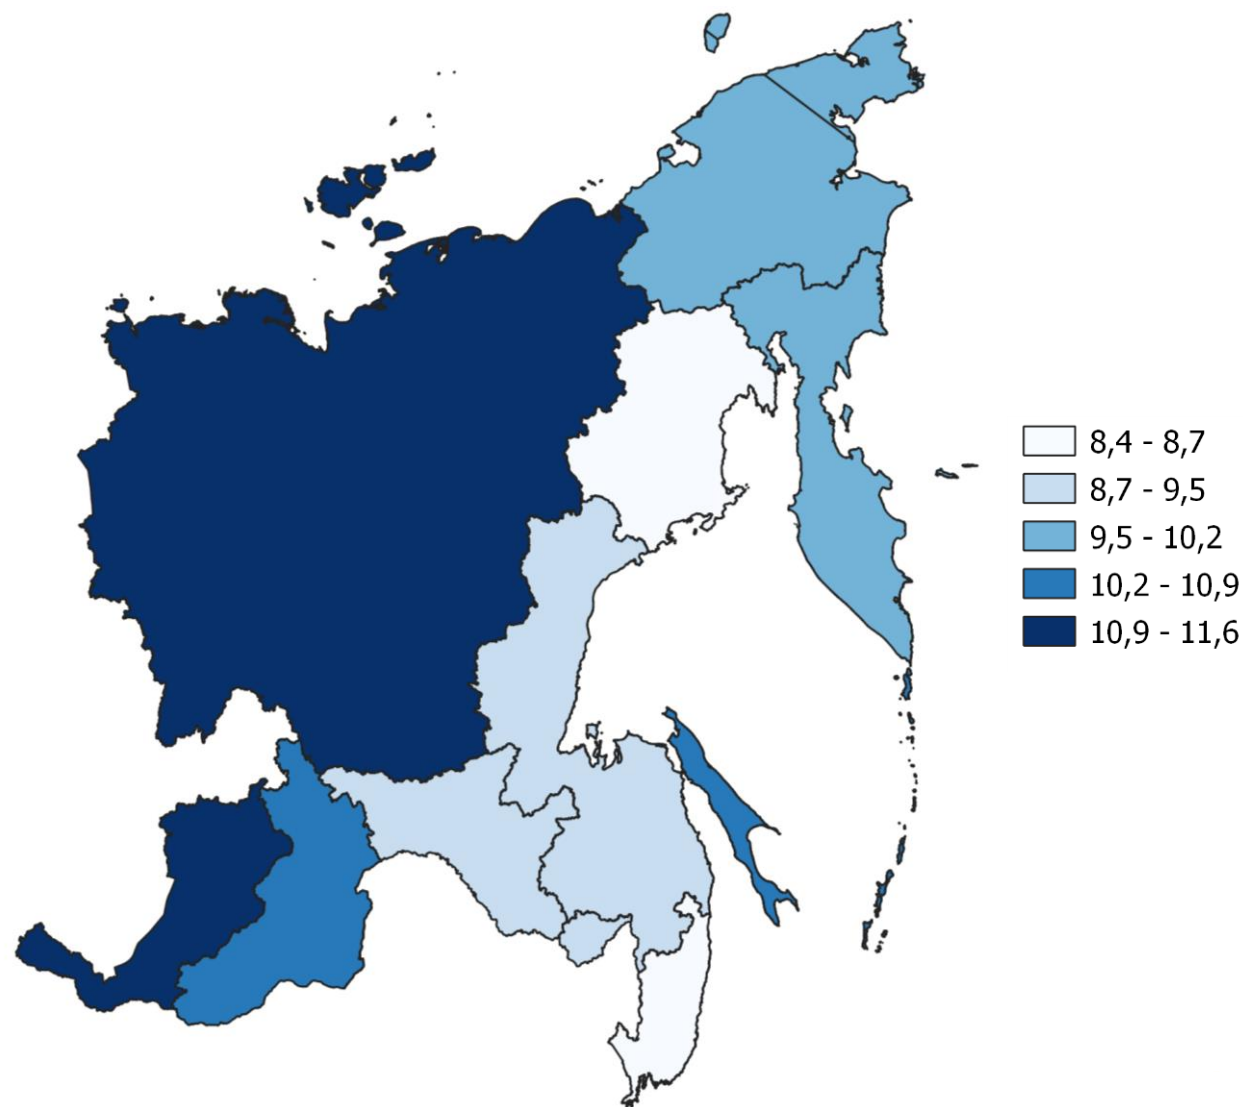

?

8

0,3%

2 485

КОЭФФИЦИЕНТЫ РОЖДАЕМОСТИ ПО РЕГИОНАМ ДВФО

ЗА ЯНВАРЬ-ОКТАБРЬ 2022 ГОДА

Регионы Дальневосточного федерального округа
с наибольшими и наименьшими значениями

ЧИСЛО ЗАРЕГИСТРИРОВАННЫХ УМЕРШИХ

ЧЕЛОВЕК

Смертность

за январь-октябрь 2022 года

3183

человек

Число зарегистрированных умерших

12,2‰

в расчете на 1000 человек населения

Коэффициент смертности

-15,4%

Изменение к январю-октябрю 2021 года

КОЭФФИЦИЕНТЫ СМЕРТНОСТИ ПО РЕГИОНАМ ДВФО

ЗА ЯНВАРЬ-ОКТЯБРЬ 2022 ГОДА

Регионы Дальневосточного федерального округа с наибольшими и наименьшими значениями