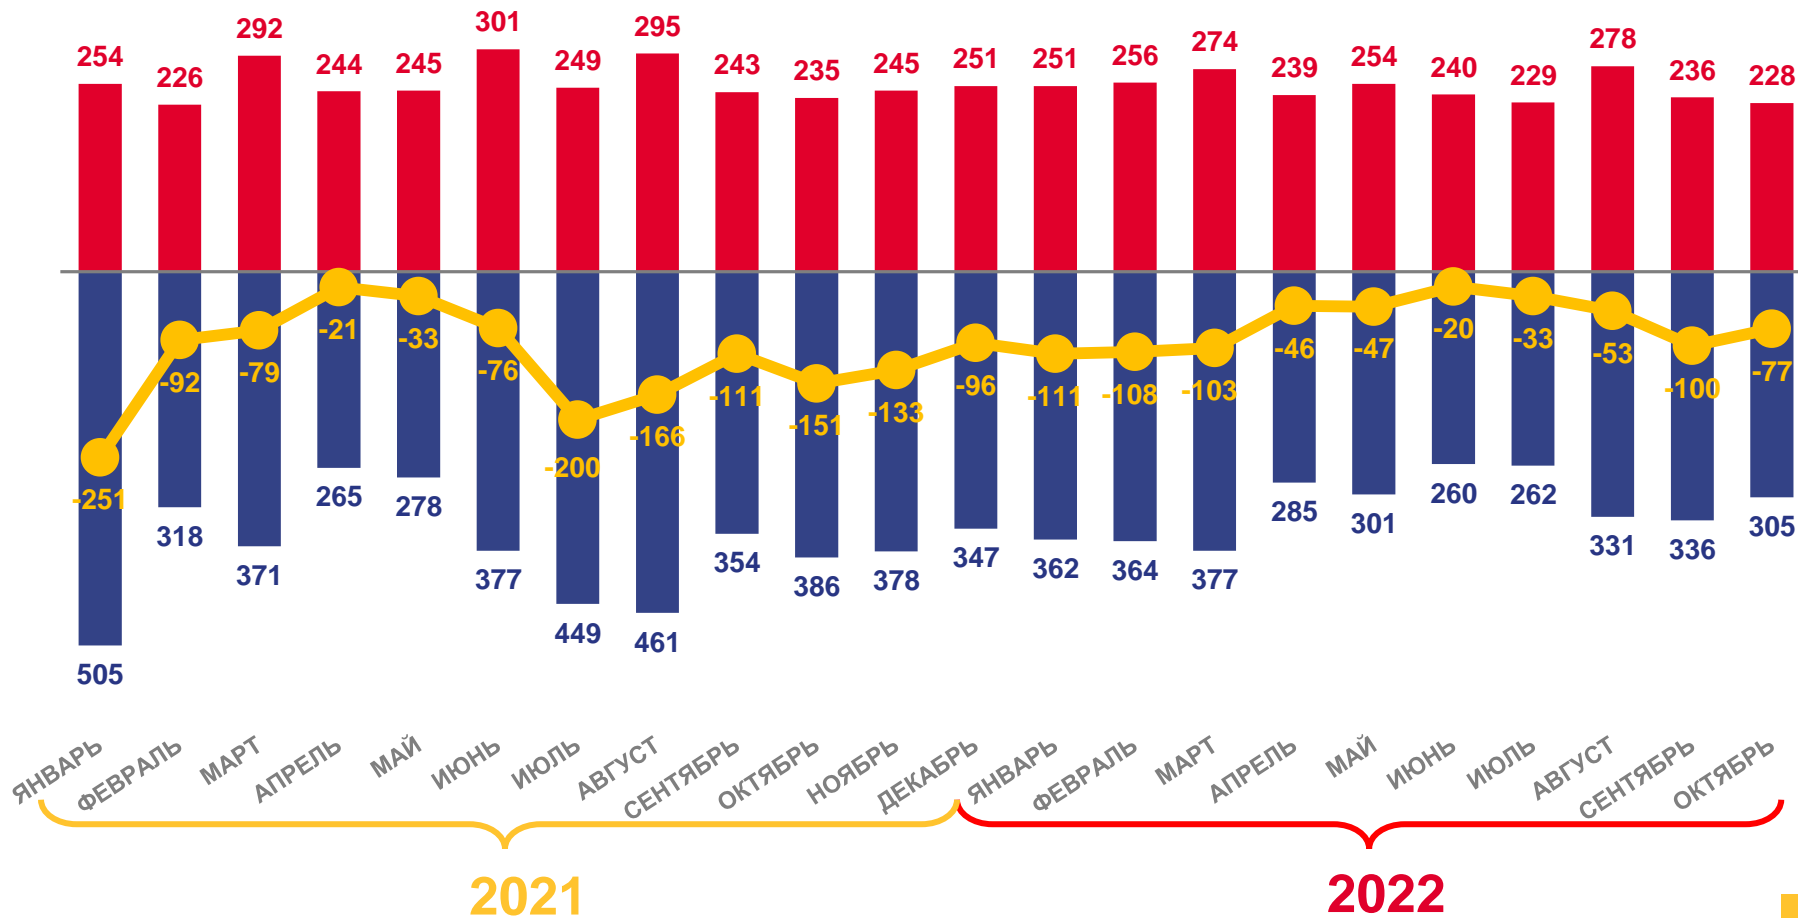

Камчатского края

за январь–октябрь 2022 года

- 01 ПОКАЗАТЕЛИ ЕСТЕСТВЕННОГО ПРИРОСТА НАСЕЛЕНИЯ
- 02 ПОКАЗАТЕЛИ РОЖДАЕМОСТИ
- 03 РОДИВШИЕСЯ ПО ОЧЕРЕДНОСТИ РОЖДЕНИЯ
- 04 КОЭФФИЦИЕНТЫ РОЖДАЕМОСТИ ПО РЕГИОНАМ ДФО
- 05 ПОКАЗАТЕЛИ СМЕРТНОСТИ
- 06 КОЭФФИЦИЕНТЫ СМЕРТНОСТИ ПО РЕГИОНАМ ДФО
- 07 ПОКАЗАТЕЛИ БРАЧНОСТИ
- 08 ПОКАЗАТЕЛИ РАЗВОДИМОСТИ

ЕСТЕСТВЕННОЕ ДВИЖЕНИЕ НАСЕЛЕНИЯ

ЧЕЛОВЕК

Показатели естественного движения населения

за январь-октябрь 2022 года

человек

-698

Естественная убыль населения

в расчёте на 1000 человек населения

-2,6‰

Коэффициент естественной убыли

■ Число родившихся

■ Число умерших

— Естественный прирост

ЧИСЛО ЗАРЕГИСТРИРОВАННЫХ РОДИВШИХСЯ ЧЕЛОВЕК

Рождаемость

за январь-октябрь 2022 года