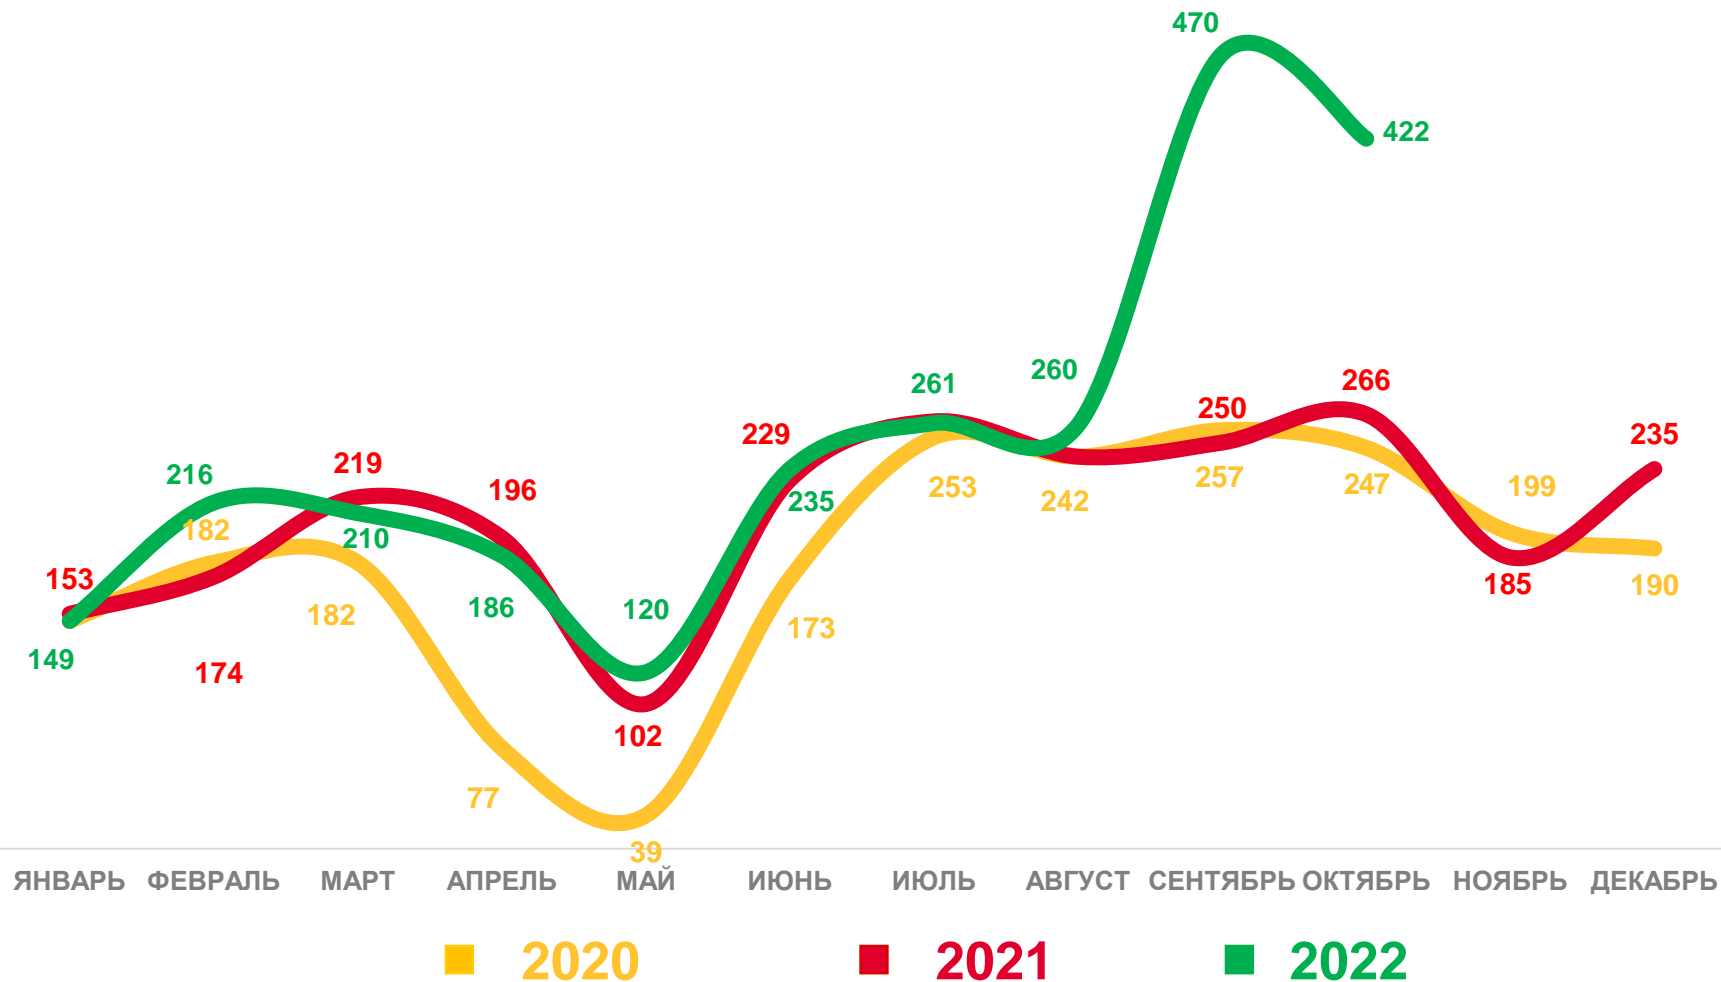

Коэффициент смертности

-15,4%

Изменение к январю-октябрю 2021 года

КОЭФФИЦИЕНТЫ СМЕРТНОСТИ ПО РЕГИОНАМ ДВФО

ЗА ЯНВАРЬ-ОКТЯБРЬ 2022 ГОДА

Регионы Дальневосточного федерального округа с наибольшими и наименьшими значениями

ЧИСЛО ЗАРЕГИСТРИРОВАННЫХ БРАКОВ

ЕДИНИЦ

Брачность

за январь-октябрь 2022 года

2529 браков

Число зарегистрированных браков

9,7%

Коэффициент брачности

в расчете на 1000 человек населения

18,0%

Изменение к январю-октябрю 2021 года

ЧИСЛО ЗАРЕГИСТРИРОВАННЫХ РАЗВОДОВ ЕДИНИЦ

Разводимость

за январь-октябрь 2022 года

1 539 разводов

Число зарегистрированных разводов

5,9‰

в расчете на 1000 человек населения

Коэффициент разводимости

0,1%

Изменение к январю-октябрю 2021 года