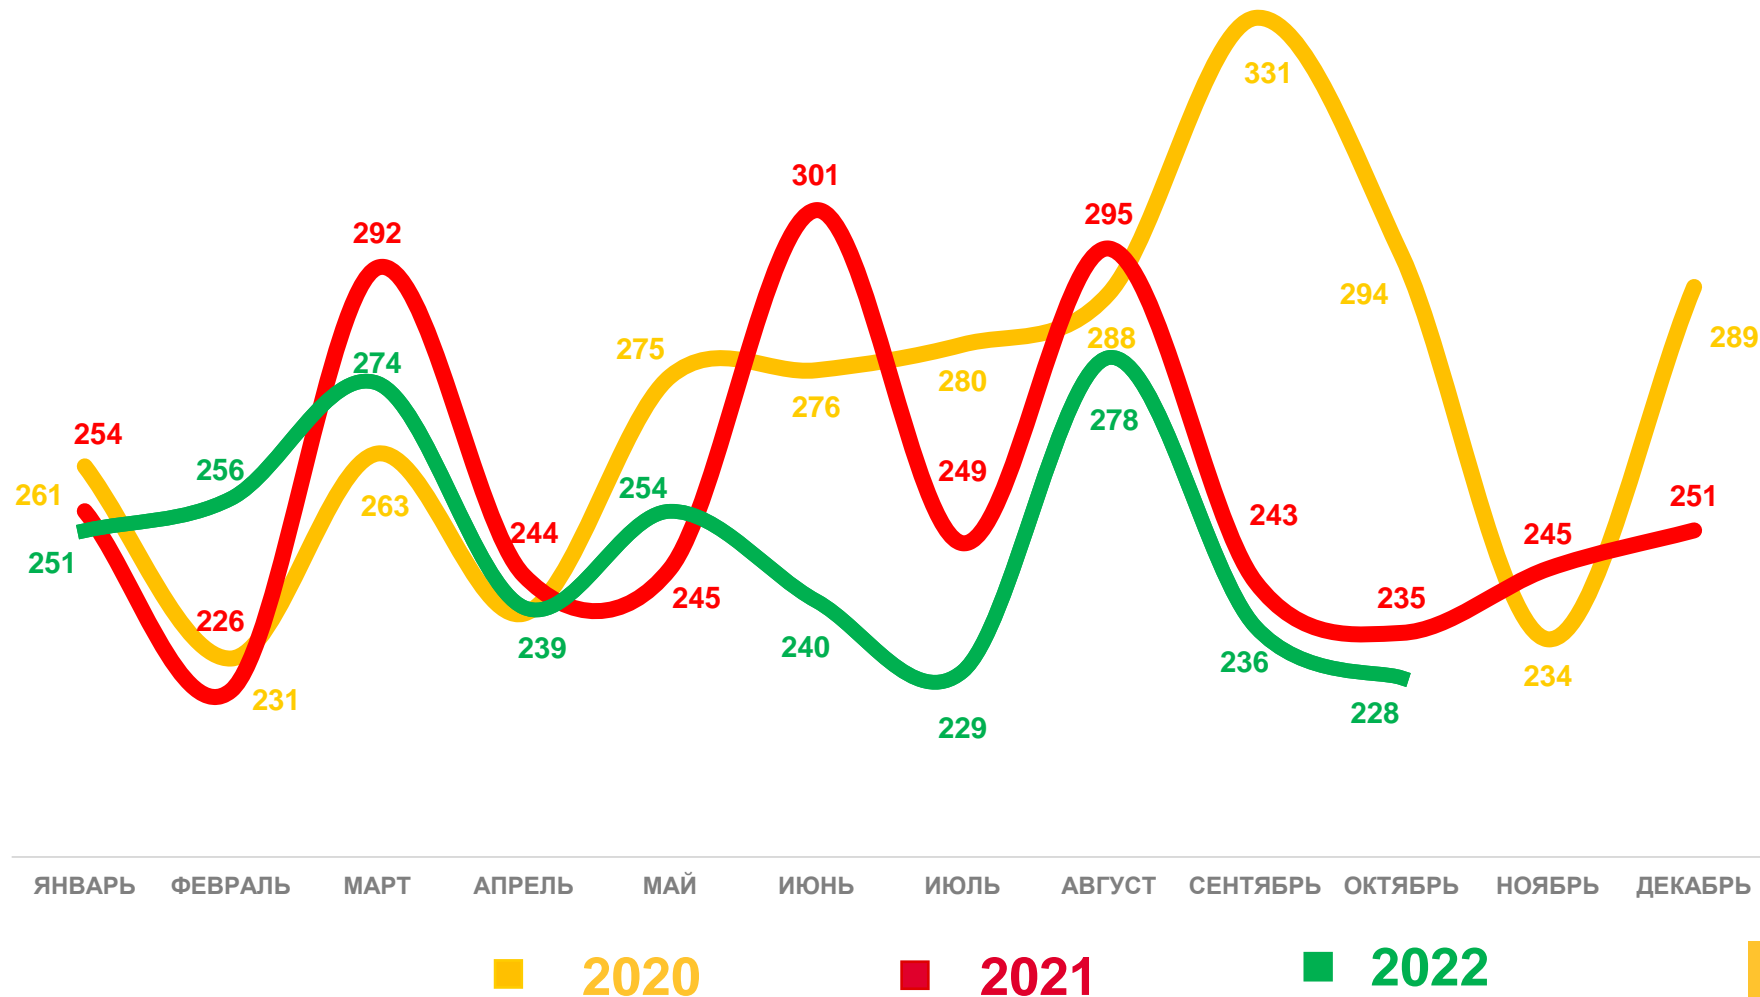

-2,6‰

Коэффициент естественной убыли

■ Число родившихся

■ Число умерших

— Естественный прирост

ЧИСЛО ЗАРЕГИСТРИРОВАННЫХ РОДИВШИХСЯ ЧЕЛОВЕК

Рождаемость

за январь-октябрь 2022 года

2 485 человек

Число зарегистрированных родившихся

9,6‰

в расчёте на 1000 человек населения

Коэффициент рождаемости

-3,8%

Изменение к январю-октябрю 2021 года

РОДИВШИЕСЯ ПО ОЧЕРЕДНОСТИ РОЖДЕНИЯ

ЗА ЯНВАРЬ-ОКТАБРЬ 2022 ГОДА, ЧЕЛОВЕК

Первые

893

35,9%

Вторые

874

35,2%

Третьи