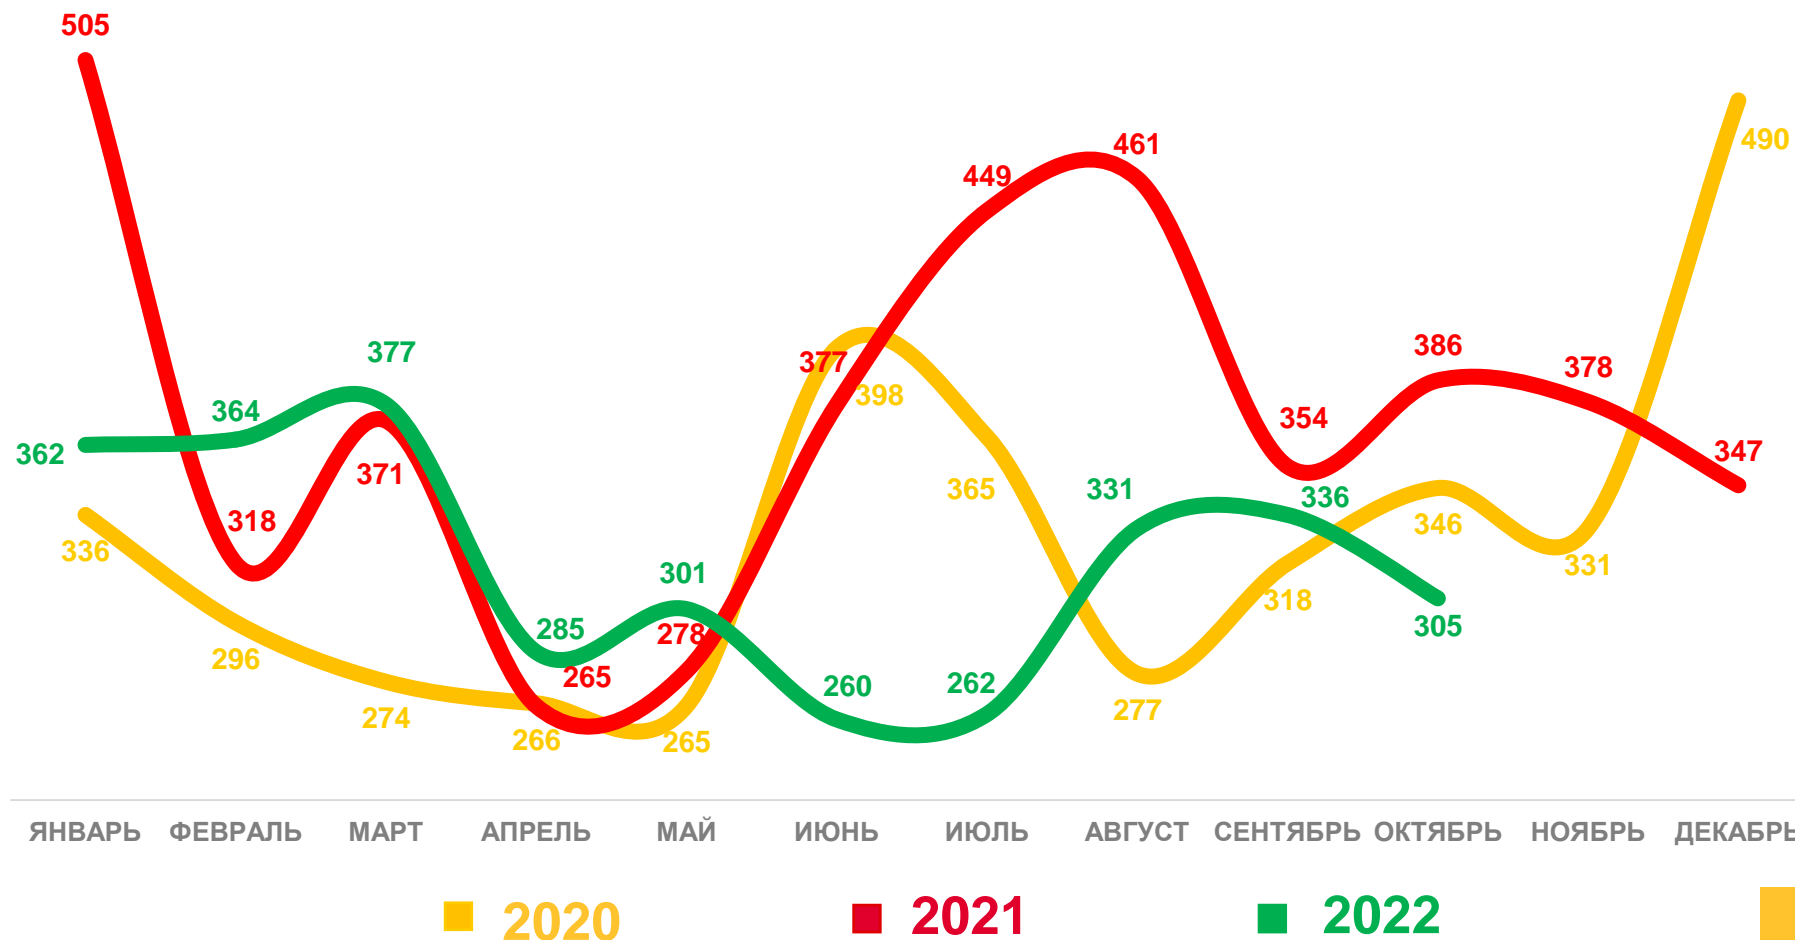

?

8

0,3%

2 485

КОЭФФИЦИЕНТЫ РОЖДАЕМОСТИ ПО РЕГИОНАМ ДВФО

ЗА ЯНВАРЬ-ОКТАБРЬ 2022 ГОДА

Регионы Дальневосточного федерального округа
с наибольшими и наименьшими значениями

ЧИСЛО ЗАРЕГИСТРИРОВАННЫХ УМЕРШИХ

ЧЕЛОВЕК

Смертность

за январь-октябрь 2022 года

3183

человек

Число зарегистрированных умерших

12,2‰

в расчете на 1000 человек населения

Коэффициент смертности

-15,4%

Изменение к январю-октябрю 2021 года

КОЭФФИЦИЕНТЫ СМЕРТНОСТИ ПО РЕГИОНАМ ДВФО

ЗА ЯНВАРЬ-ОКТЯБРЬ 2022 ГОДА

Регионы Дальневосточного федерального округа с наибольшими и наименьшими значениями