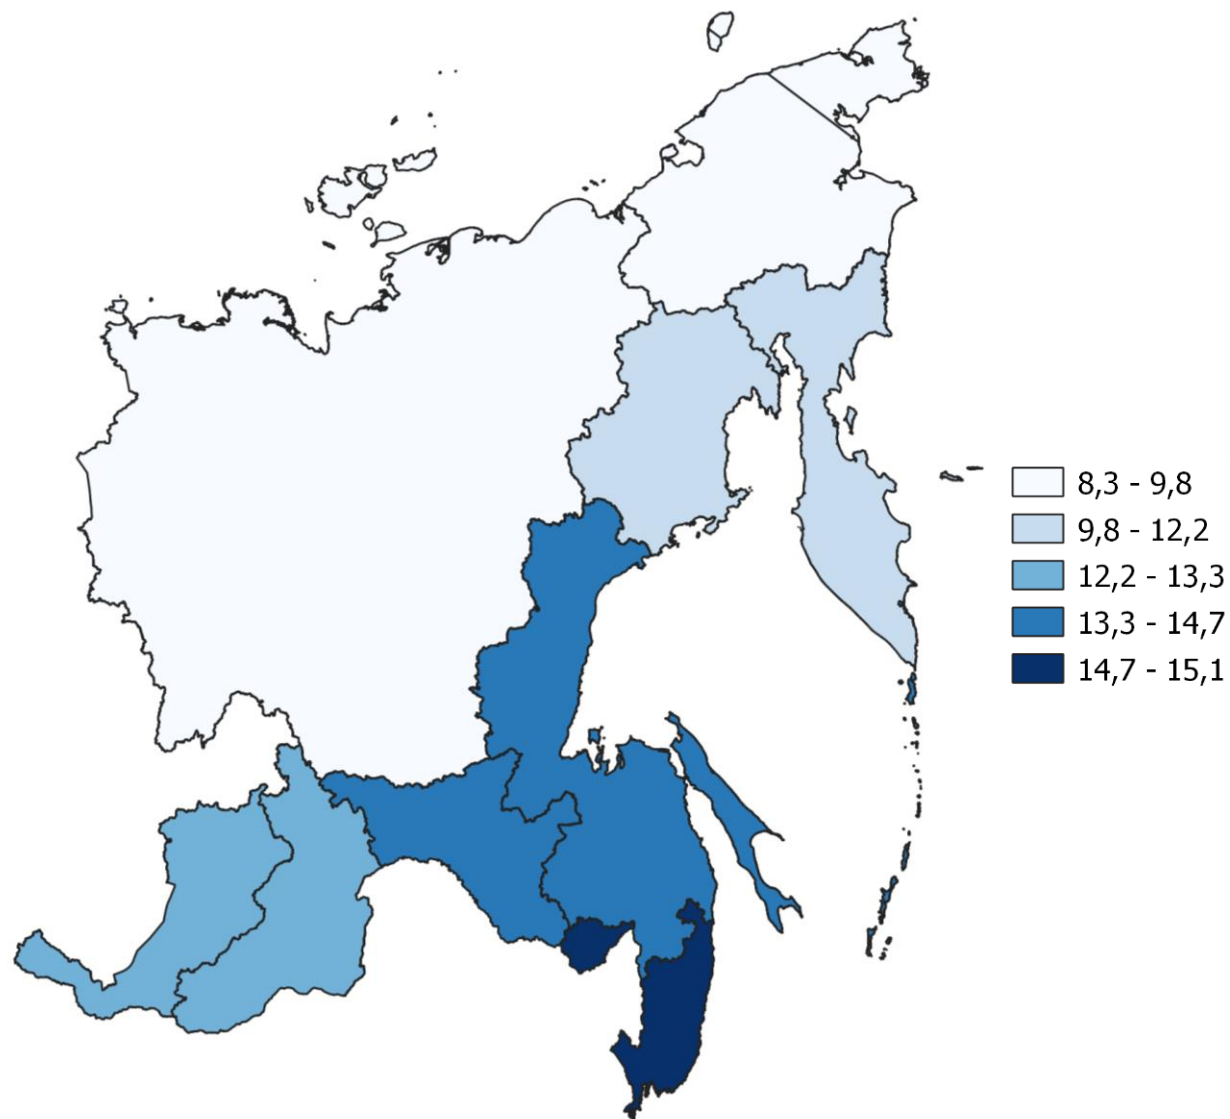

ЧЕЛОВЕК

Смертность

за январь-октябрь 2022 года

3183

человек

Число зарегистрированных умерших

12,2‰

в расчете на 1000 человек населения

Коэффициент смертности

-15,4%

Изменение к январю-октябрю 2021 года

КОЭФФИЦИЕНТЫ СМЕРТНОСТИ ПО РЕГИОНАМ ДВФО

ЗА ЯНВАРЬ-ОКТЯБРЬ 2022 ГОДА

Регионы Дальневосточного федерального округа с наибольшими и наименьшими значениями